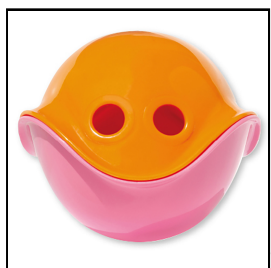

### Bilibo mini

Dinnen oder draussen, im Kinderzimmer, im Sandkasten, im Wasser oder im Schnee: Bilibo ist immer dabei und regt die Phantasie zum kreativen Spielen an.

Die farbigen Plastikschalen mit weichen, runden Formen und vielen bunten Farben vermitteln Sicherheit und Geborgenheit. Bilibo lässt sich mit allerlei Gegenständen, Sand, Wasser oder Schnee füllen, aufeinander türmen, aneinander reihen und hilft so dem Kind sein räumliches Vorstellungsvermögen sowie die Koordination von Hand und Auge zu entwickeln.

Masse: 12 x 12 x 7 cm

Gewicht: 40 g

Material: schlagfestes HD-Polyethylen

Kälteresistent, lebensmittelecht, antistatisch

Farben: Nach Verfügbarkeit, Farbkombinationen: Rot/Gelb, Orange/Rosa und Grün/Blau

Für Kinder ab 3 Jahren geeignet

Lieferung: 1 Set mit zwei Schalen

**Artikelnummer: S6961**