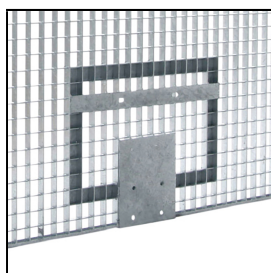

Produktinformationsblatt

Basketballbrett SILENCIUM

Basketball Zielbrett aus vollverschweisstem Gitterrost aus Stahl ist eine besonders langlebige und empfehlenswerte Ausführung für den Einsatz auf öffentlichen Spielplätzen in Wohngebieten. Es ist Vandalismus-sicher und darüber hinaus durch geräuscharme Spieleigenschaften gekennzeichnet. Das Spielbrett verfügt zudem wie herkömmliche Basketball Boards über ein Zielviereck. Als optimale Ergänzungen zu dem äusserst stabilen und robusten Basketball Zielbrett aus einem Stahlgitterrost empfehlen wir den Basketballkorb in der Ausführung HEAVY METAL mit einem Kettennetz.

Artikelnummer: B6180

Zubehör zum Artikel

- 01999 - Schraubenrahmen -
- 02000 - Basketballständer - Ausladung 165 cm, (ohne Schraubenrahmen)
- B8127 - Kettennetz „Heavy Metal“ -
- B1474 - Molten® D3500 Outdoor Basketball - Gr. 6, Ø 23 cm, 550 gr.
- 59448 - Basketballkorb „Heavy Metal“ 12-Punkt -