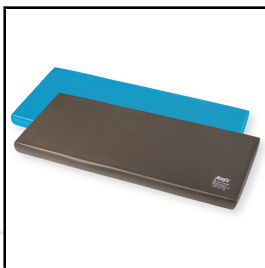

Produktinformationsblatt

AIREX Balance Pad XLarge

Das AIREX® Balance-pad XLarge ist doppelt so gross wie das Balance-pad Elite und ermöglicht dadurch eine völlig neue Perspektive des Gleichgewichtstrainings. Mit der Einführung des Balance-pad XLarge wurde eine neue Reihe von Übungen und deren Variationen eingeführt, die das Training zu einer noch anspruchsvolleren Aufgabe machen. Einerseits verfügt es auf seiner Ober- und Unterseite über eine einzigartige waffelartige, rutschfeste Textur, andererseits sorgt es beim Barfuss-Balance-Training für eine angenehme Stimulation der Rezeptoren in der Fusssohle. Das Balance-pad XLarge weist aufgrund seiner Dicke von 6 cm die erwünschten destabilisierenden Eigenschaften auf. Das AIREX® Balance-pad XLarge ist speziell für den Einsatz im Büro konzipiert.

Länge: 98 cm

Breite: 41 cm

Dicke: 6 cm

Gewicht: 1,43 kg

Material: Geschlossenzellige Schaumstruktur

Artikelnummer: 41831

Zubehör zum Artikel