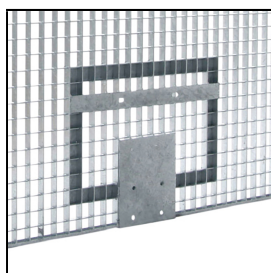

### Basketballbrett SILENCIUM

Basketball Zielbrett aus vollverschweisstem Gitterrost aus Stahl ist eine besonders langlebige und empfehlenswerte Ausführung für den Einsatz auf öffentlichen Spielplätzen in Wohngebieten. Es ist Vandalismus-sicher und darüber hinaus durch geräuscharme Spieleigenschaften gekennzeichnet. Das Spielbrett verfügt zudem wie herkömmliche Basketball Boards über ein Zielviereck. Als optimale Ergänzungen zu dem äusserst stabilen und robusten Basketball Zielbrett aus einem Stahlgitterrost empfehlen wir den Basketballkorb in der Ausführung HEAVY METAL mit einem Kettennetz.

## Zubehör zum Artikel

01999 - Schraubenrahmen -

02000 - Basketballständer - Ausladung 165 cm, (ohne Schraubenrahmen)

B8127 - Kettennetz „Heavy Metal“ - 8-Punkt-Aufhängung. Verzinkte Ausführung

B1474 - Molten® D3500 Outdoor Basketball - Gr. 6, Ø 23 cm, 550 gr.