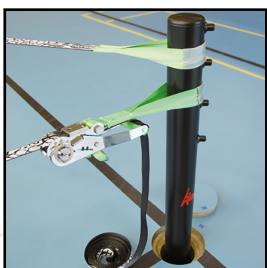

### Slackline Pfosten 80

für Reckhülse neues Modell WIBA Sport

Artikelnummer: 07232