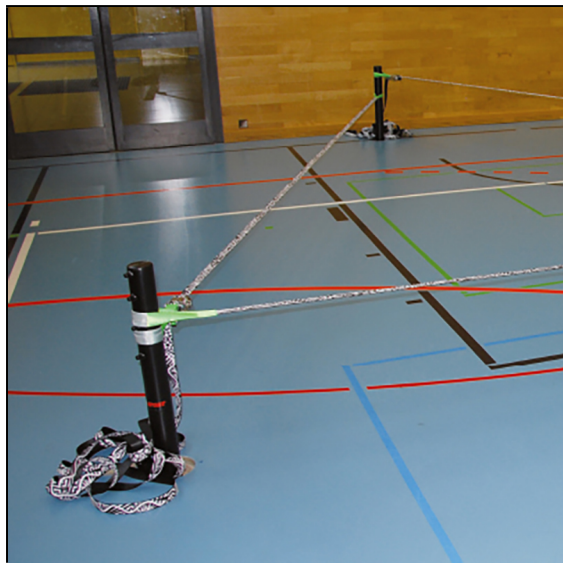

Wiba Sport AG
Spahau 1 • 6014 Luzern
Telefon 041 250 80 80
info@wiba-sport.ch
www.wiba-sport.ch

Produktinformationsblatt

Slackline Pfosten 80

für Reckhülse neues Modell WIBA Sport

Artikelnummer: 07232