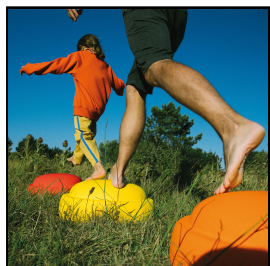

Produktinformationsblatt

Stapelstein® Original Grow Rainbow

Entdecken Sie den Stapelstein® Original Grow Rainbow – doppelt so gross wie ein Stapelstein® Original und das ideale Spielelement für Balancieren, Stapeln, Kreiseln, Trommeln und grosse Bewegungen. Es ist perfekt für drinnen und draussen und lässt sich ganz einfach abwaschen.

Mit diesem modularen Spiel- und Designelement können Kinder und Erwachsene die Magie spielerischer Bewegung gemeinsam erleben. Der Stapelstein® Original Grow Rainbow eröffnet neue Perspektiven und lässt die Welt aus Kinderaugen sehen. Integrieren Sie die einzigartigen regenbogenfarbenen Elemente in Ihr Spiel: Nutzen Sie sie als multifunktionale Stapel- und Lernbausteine, als Schüttwanne, Sitzkreisel oder grosse Trommel und bringen Sie Abwechslung in beliebte Spiele und sportliche Parcours.

Hergestellt aus umweltfreundlichem EPP (expandierbares Polypropylen) ist das Stapelstein® Original Grow Set frei von Schadstoffen und 100 % recycelbar. Es ist geruchsneutral, langlebig und wurde in der EU auf Sicherheit und Qualität geprüft. Entwickelt in Deutschland fördert es die kindliche Entwicklung auf spielerische Art und Weise.

Gewicht: 1,16 kg

Max. Belastung: 300 kg

Farben: Regenbogenfarben

Material: Expandiertes Polypropylen (EPP)

Keine spitzen Ecken, wasser-, speichelfest und UV-beständig
Wasserfest (keine Schwimmhilfe)

Ohne Weichmacher und 100 % recycelbar