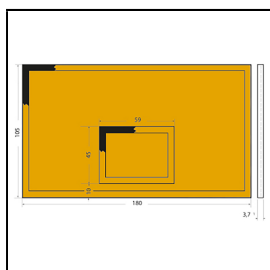

### Basketballbrett

aus GFK, (glasfaserverstärktes Polyester) mit Vollholzkern,  
ungebohrt, wetterfest, weiss.

**Artikelnummer: 59413**