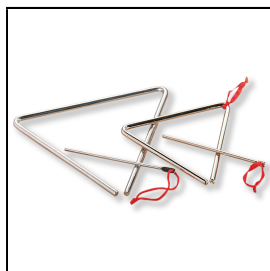

Wiba Sport AG
Spahau 1 • 6014 Luzern
Telefon 041 250 80 80
info@wiba-sport.ch
www.wiba-sport.ch

Produktinformationsblatt

Triangel

Triangel aus hochwertigem Klangstahl, inklusive eines Metallschlägels und einer Holzkugel als Haltegriff. In der Grösse 15 cm oder 20 cm erhältlich.

Material: Klangstahl
Inkl. Metallschlägel

Artikelnummer: G4327

Zubehör zum Artikel