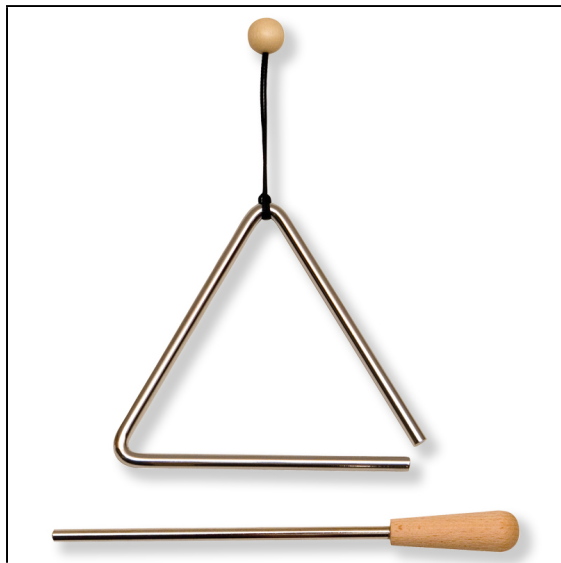

Wiba Sport AG
Spahau 1 • 6014 Luzern
Telefon 041 250 80 80
info@wiba-sport.ch
www.wiba-sport.ch

Produktinformationsblatt

Triangel

Triangel aus hochwertigem Klangstahl, inklusive eines Metallschlägels und einer Holzkugel als Haltegriff. In der Grösse 15 cm oder 20 cm erhältlich.

Material: Klangstahl
Inkl. Metallschlägel

Artikelnummer: G4327

Zubehör zum Artikel