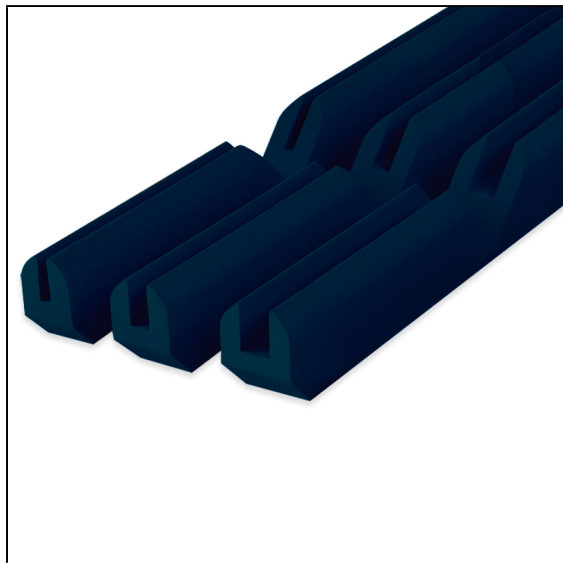

Wiba Sport AG
Spahau 1 • 6014 Luzern
Telefon 041 250 80 80
info@wiba-sport.ch
www.wiba-sport.ch

Produktinformationsblatt

Basketballbrett-Kantenschutzpolster

1-teilig aus PE-Schaumstoff mit U-Profilnut, für 180 cm breite Basketballbretter.

Artikelnummer: 59190

Zubehör zum Artikel