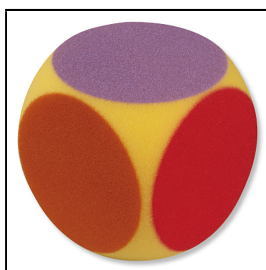

Produktinformationsblatt

6-Farben Schaumstoffwürfel

Die Seiten des Würfels sind mit verschiedenen Farben ausgestattet. Kinder können so ihre Wiedererkennungsfähigkeiten trainieren. Daraus können viele neue Spielideen entwickelt werden.

Material: Ofenporiger Schaumstoff

Farben der Seiten: Rot, gelb, blau, grün, orange, violett

Artikelnummer: G5091

Zubehör zum Artikel

G4026 - ELE-Softball SOFTI - Ø 16 cm, 65 g, grün

D1281 - Ballnetz - für 5 - 6 Bälle