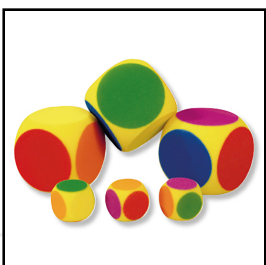

Produktinformationsblatt

6-Farben Schaumstoffwürfel

Die Seiten des Würfels sind mit verschiedenen Farben ausgestattet. Kinder können so ihre Wiedererkennungsfähigkeiten trainieren. Daraus können viele neue Spielideen entwickelt werden.

Material: Ofenporiger Schaumstoff

Farben der Seiten: Rot, gelb, blau, grün, orange, violett

Artikelnummer: G5091

Zubehör zum Artikel

G4026 - ELE-Softball SOFTI - Ø 16 cm, 65 g, grün

D1281 - Ballnetz - für 5 - 6 Bälle