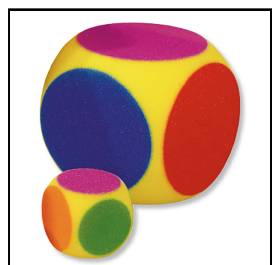

Produktinformationsblatt

6-Farben Schaumstoffwürfel

Die Seiten des Würfels sind mit verschiedenen Farben ausgestattet. Kinder können so ihre Wiedererkennungsfähigkeiten trainieren. Daraus können viele neue Spielideen entwickelt werden.

Material: Ofenporiger Schaumstoff

Farben der Seiten: Rot, gelb, blau, grün, orange, violett

Artikelnummer: G5091

Zubehör zum Artikel

G4026 - ELE-Softball SOFTI - Ø 16 cm, 65 g, grün

D1281 - Ballnetz - für 5 - 6 Bälle