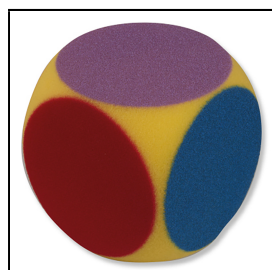

Produktinformationsblatt

6-Farben Schaumstoffwürfel

Die Seiten des Würfels sind mit verschiedenen Farben ausgestattet. Kinder können so ihre Wiedererkennungsfähigkeiten trainieren. Daraus können viele neue Spielideen entwickelt werden.

Material: Ofenporiger Schaumstoff

Farben der Seiten: Rot, gelb, blau, grün, orange, violett

Artikelnummer: G5091

Zubehör zum Artikel

G4026 - ELE-Softball SOFTI - Ø 16 cm, 65 g, grün

D1281 - Ballnetz - für 5 - 6 Bälle