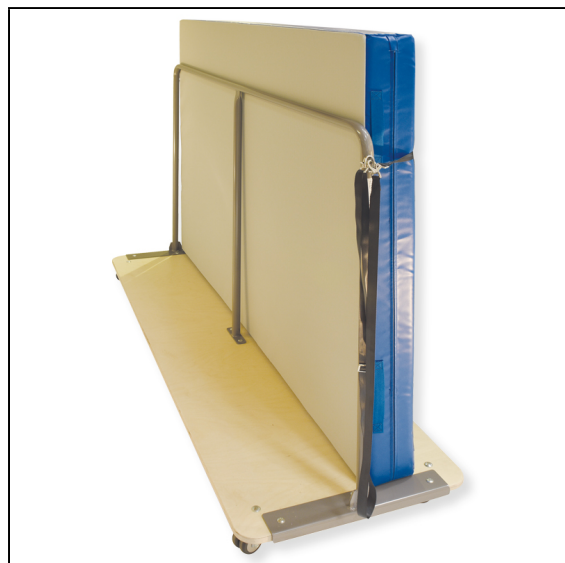

Wiba Sport AG
Spahau 1 • 6014 Luzern
Telefon 041 250 80 80
info@wiba-sport.ch
www.wiba-sport.ch

Produktinformationsblatt

Transportwagen für 4 Niedersprungmatten

für 4 Niedersprungmatten

Artikelnummer: 01821