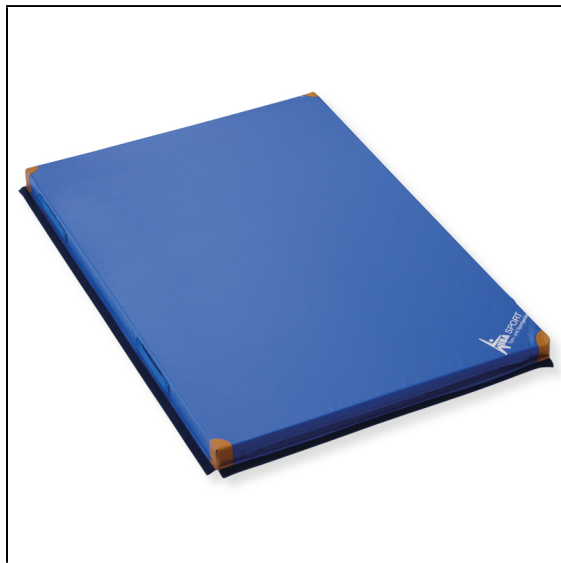

Wiba Sport AG
Spahau 1 • 6014 Luzern
Telefon 041 250 80 80
info@wiba-sport.ch
www.wiba-sport.ch

Produktinformationsblatt

Leicht-Turnmatte 200 x 100 x 7 cm

mit Light-Schaumkern
4 enganliegende Traggriffe
Hülle unten mit Gleitschutz
Ecken verstärkt.
Matte mit Längs,- und Querlappen zum Verbinden der einzelnen
Matten

Artikelnummer: 01885