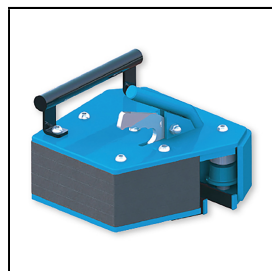

Gewicht: ca. 30 kg

Stahl mit Zink- und Pulverbeschichtung

Einfache Gewichtsverstellung

Gemäss EN 16630

Sicherheitsgeprüft

Artikelnummer: S4218-3-01

Zubehör zum Artikel

S4212-01 - OMNIGYM® Outdoor Rudermaschine OG23 - blau