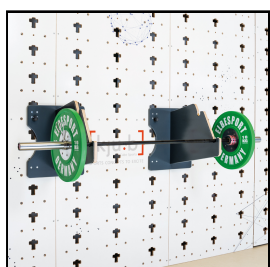

Produktinformationsblatt

Ablage Langhantel

Die Ablage Langhantel stellt eine sichere Ablage für die Langhantel beim Kniebeugen oder Bankdrücken dar. Zwei Stufen erlauben ein einfaches und sicheres Ablegen.

Artikelnummer: 064127

Zubehör zum Artikel

- 064056 - Klimmzugstange - Farbe Anthrazit
- 064129 - Halterung Langhantel - 2-teilig, Holz, Anthrazit
- 064133 - Halterung Balance Trainer - Farbe Anthrazit
- 064172 - Multi-Adapter Sprosse - Anthrazit