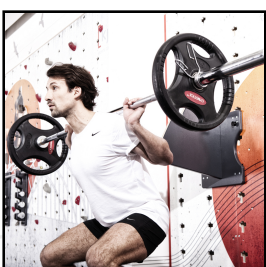

Produktinformationsblatt

Ablage Langhantel

Die Ablage Langhantel stellt eine sichere Ablage für die Langhantel beim Kniebeugen oder Bankdrücken dar. Zwei Stufen erlauben ein einfaches und sicheres Ablegen.

Artikelnummer: 064127