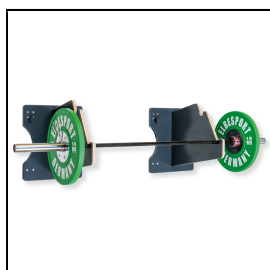

Produktinformationsblatt

Ablage Langhantel

Die Ablage Langhantel stellt eine sichere Ablage für die Langhantel beim Kniebeugen oder Bankdrücken dar. Zwei Stufen erlauben ein einfaches und sicheres Ablegen.

Artikelnummer: 064127

Zubehör zum Artikel

- 064056 - Klimmzugstange - Farbe Anthrazit
- 064129 - Halterung Langhantel - 2-teilig, Holz, Anthrazit
- 064133 - Halterung Balance Trainer - Farbe Anthrazit
- 064172 - Multi-Adapter Sprosse - Anthrazit