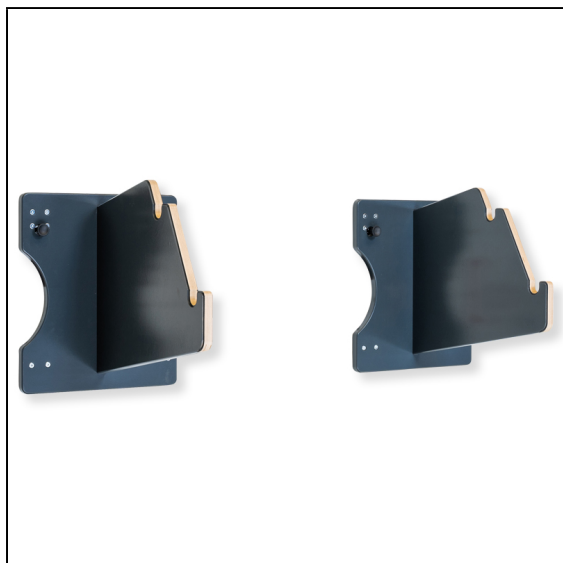

Produktinformationsblatt

Ablage Langhantel

Die Ablage Langhantel stellt eine sichere Ablage für die Langhantel beim Kniebeugen oder Bankdrücken dar. Zwei Stufen erlauben ein einfaches und sicheres Ablegen.

Artikelnummer: 064127

Zubehör zum Artikel

- 064056 - Klimmzugstange - Farbe Anthrazit
- 064129 - Halterung Langhantel - 2-teilig, Holz, Anthrazit
- 064133 - Halterung Balance Trainer - Farbe Anthrazit
- 064172 - Multi-Adapter Sprosse - Anthrazit