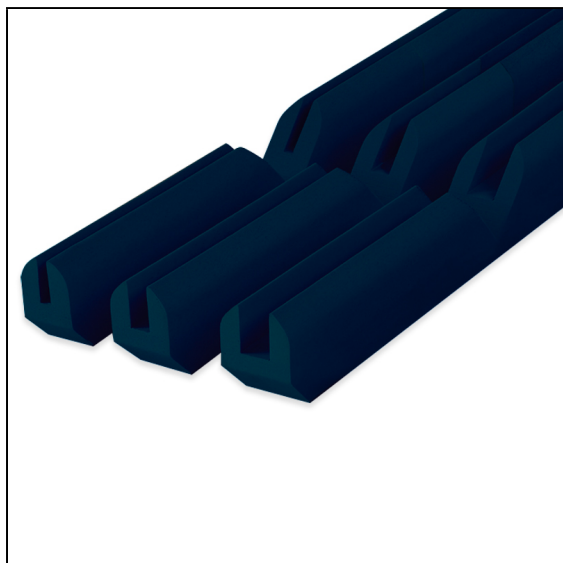

Wiba Sport AG
Spahau 1 • 6014 Luzern
Telefon 041 250 80 80
info@wiba-sport.ch
www.wiba-sport.ch

Produktinformationsblatt

Basketballbrett-Kantenschutzpolster

1-teilig aus PE-Schaumstoff mit U-Profilnut, für 180 cm breite Basketballbretter.

Artikelnummer: 59191

Zubehör zum Artikel