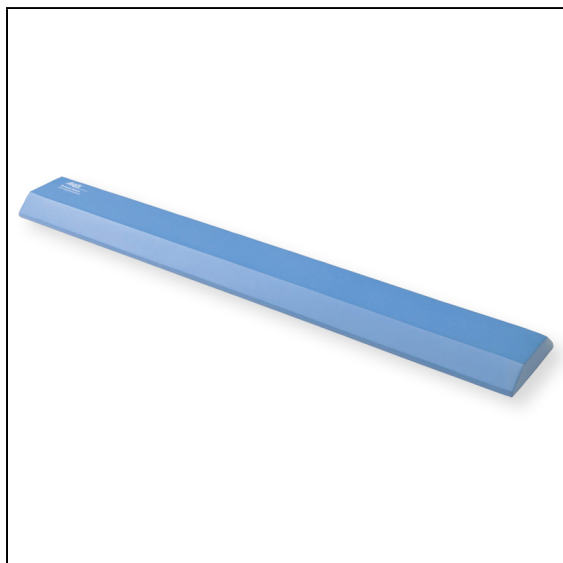

Wiba Sport AG
Spahau 1 • 6014 Luzern
Telefon 041 250 80 80
info@wiba-sport.ch
www.wiba-sport.ch

Produktinformationsblatt

AIREX® Balance-beam

Die AIREX® Produkte sind als bewegungstherapeutisches Hilfsmittel sowohl für den institutionellen als auch für den häuslichen Gebrauch konzipiert. Auf dem Boden liegender Gegenstand dient als Unterlage für eine Person bei medizinisch indizierten und verordneten Übungen zur Verbesserung der Motorik und des Gleichgewichts bzw. der posturalen Kontrolle und/oder zur bewegungstherapeutischen Behandlung der Muskelschwäche an den Gliedmassen und dem Rumpf in Folge einer neurologischen oder orthopädischen Erkrankung.

Material: Geschlossenzellige Schaumstruktur

Artikelnummer: 41835

Zubehör zum Artikel