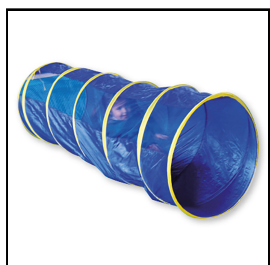

Produktinformationsblatt

Kriechtunnel Pop-Up, 300 cm

Der lange Kriechtunnel sorgt für jede Menge Krabbelspass und fördert spielerisch die motorische Entwicklung von Kindern. Mit seinem robusten Nylonmaterial und der praktischen Faltbarkeit eignet sich der Tunnel ideal für den Einsatz in Kitas, Kindergärten und Grundschulen sowie bei Sportfesten und Wettbewerben. Die transparente Sichtfenster ermöglichen es Kindern, nach aussen zu blicken, was besonders zurückhaltende oder ängstliche Kinder ermutigt, den Tunnel zu durchqueren. Der Tunnel lässt sich durch die Pop-Up-Funktion schnell auf eine Länge von 3 Metern ausziehen und nach dem Spielen platzsparend verstauen. Ein vielseitiger und witterungsbeständiger Begleiter für jede Menge Bewegung und Spass.

Farbe: blau

Material: 100 % Nylon

Faltbar für einfachen Transport und platzsparende Lagerung

Inkl. Tasche für praktischen Transport

Artikelnummer: P2921

Zubehör zum Artikel

P2891 - Raupe (Laufband) -

P2892 - Kriechtunnel - 400 cm lang

P2917 - Hamsterrolle / Rhönrad -