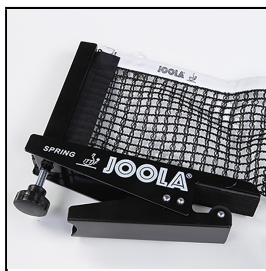

### Joola® Tischtennis Netzgarnitur SPRING

Die Wettkampf-Garnitur von JOOLA® erfüllt die strengen Standards der International Table Tennis Federation (ITTF) und bietet erstklassige Qualität für anspruchsvolle Spieler. Die Garnitur verfügt über stabile Metallkörper und ein Baumwoll-Eisengarn-Netz für präzise Ballkontrolle.

Dank der Mikro-Höhenverstellerschraube für die Netz-Stab-Arretierung und der sicheren Klemmtechnik lässt sich das Netz leicht anpassen und sicher an der Tischtennisplatte befestigen. Eine kräftige Feder sorgt für eine gleichmässige Spannung des Netzes während des Spiels.

Farbe: Schwarz/Weiss

Material: Metall; Netz: Baumwolle, Eisengarn

Artikelnummer: T4834