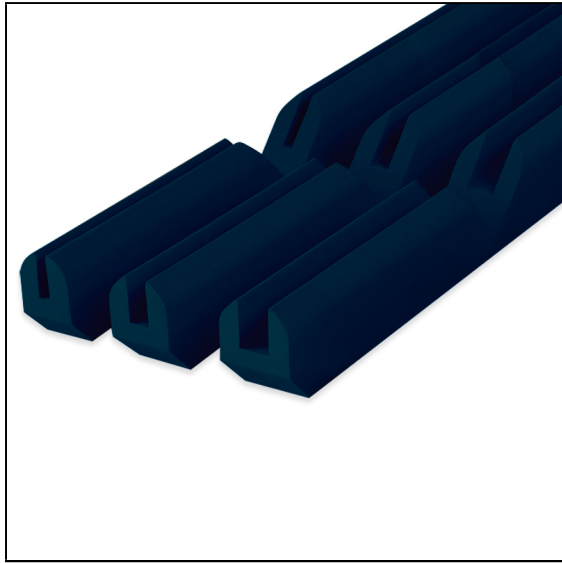

Wiba Sport AG
Spahau 1 • 6014 Luzern
Telefon 041 250 80 80
info@wiba-sport.ch
www.wiba-sport.ch

Produktinformationsblatt

Basketballbrett-Kantenschutzpolster

1-teilig aus PE-Schaumstoff mit U-Profilnut, für 180 cm breite Basketballbretter.

Artikelnummer: 59195

Zubehör zum Artikel