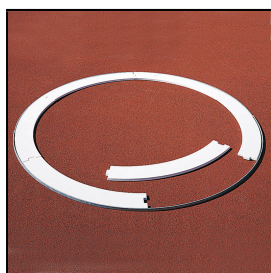

### Hammerwurfeinlage

Einlegesegmente aus GFK, voll ausgeschäumt, 4-teilig, verkleinert den Ring auf 2,135 m für den Hammerwurf. Die Segmente werden einfach in den Diskusring (D = 2,5m) eingelegt und verankern sich gegenseitig. Der Ring wird dadurch auf 2,135 m für den Hammerwurf verkleinert.

Aus GFK  
Voll ausgeschäumt  
4- teilig

**Artikelnummer: L2788**