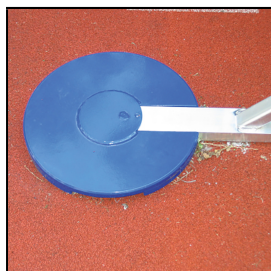

Produktinformationsblatt

Beschwerungsgewicht 20 kg

aus Stahl, genau an den Ständerfuss angepasst, mit Fixierungszapfen, Gummiauflage zur Schonung des Bodens bei Verwendung in der Halle.

Artikelnummer: 51560