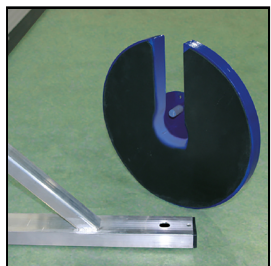

Produktinformationsblatt

Beschwerungsgewicht 20 kg

aus Stahl, genau an den Ständerfuss angepasst, mit Fixierungszapfen, Gummiauflage zur Schonung des Bodens bei Verwendung in der Halle.

Artikelnummer: 51560