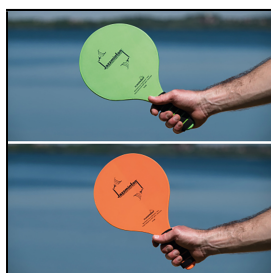

Produktinformationsblatt

Jazzminton-Set

Das Schildkröt® Jazzminton Set ist ein hochwertiges Spieleset, das sowohl Kindern als auch Erwachsenen eine unterhaltsame und aktive Freizeitbeschäftigung im Freien bietet.

Das Set besteht aus zwei Schlägern mit Softgriffen und drei verschiedenen Ballvarianten. Dank der präzisen Federanordnung in den Bällen erzeugen sie eine stabile Flugkurve und ermöglichen genaue Schläge. Ein Ball des Sets ist mit integrierten LEDs ausgestattet, die ihm im Dunkeln ein leuchtendes Aussehen verleihen und für zusätzlichen Spass in den Abendstunden sorgen.

- Masse: 32 x 19 x 0,6 cm

- Gewicht: 125 g

- Holzschläger in den Signalfarben Grün und Orange mit rutschhemmendem Soft-Griff

- Unterschiedlich schnelle Spielbälle inkl. Batterie, rot= langsam, gelb= schnell, orange = leuchtend

Artikelnummer: D3218

Zubehör zum Artikel

D9710 - Badminton Mini-Netz -