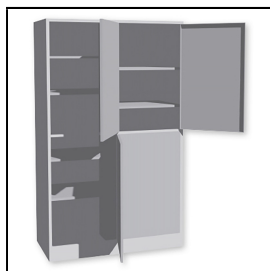

Produktinformationsblatt

Materialschrank 200 x 120 x 60 cm • mit 4

<fett>pulverbeschichtet in RAL 7035, Lichtgrau.</fett>

Inneneinrichtung mit verstellbaren Tablaren, vorne mit Abrollrand damit die Bälle nicht herunterfallen. Ausführung mit Vollblechtüren oder mit zentraler Teilperforation (bxh) 270 x 1620 mm, 4-kt 20 mm. Türen mit vertikalen Verstärkungsrippen innen. Dreipunkt-Stangenverschluss, versenkter Drehgriff aus Kunststoff mit integriertem Zylinderschloss mit 2 Schlüsseln.

<fett>Ganzer Schrank in anderen Farben gegen Mehrpreis lieferbar!</fett>

<fett>Schrank mit digitalem Schloss auf Anfrage gegen Mehrpreis lieferbar!</fett>

2 verstellbare Tablare pro Fach, vorne mit Abrollrand.

Flügeltüren in der Mitte schliessend.

Artikelnummer: 07446

Zubehör zum Artikel