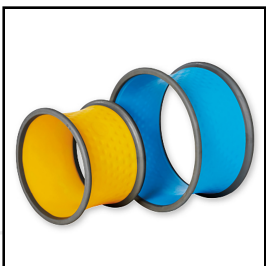

Produktinformationsblatt

Gonge® Bewegungsrade Body Wheel

Das Bewegungsrade ist ein ein Spielgerät, das in seiner Funktion sowohl dynamisch-agil als auch statisch-stabil sein kann. Die Trommelform spricht Kinder an und animiert sie, das Rad zum rollen zu bringen, durchzukrabbeln, darauf zu liegen oder hinein zu springen. Mit mehreren Rädern können Sie ausserdem tolle Bewegungslandschaften kreieren.

Dank der nach innen gewölbten Oberfläche lässt es sich auch ideal darauf liegen oder sitzen. So können die Kinder wunderbar darauf hin und her schaukeln oder darauf balancieren. Mit den weichen Gummi-Rädern rollt das Rad absolut leise über den Boden. Legt man das Rad seitlich auf den Boden, bieten die weichen Räder ausserdem einen stabilen Halt.

Zur Lagerung können Sie die Bewegungsräder gut aufeinander stapeln oder das gelbe Rad in dem blauen Rad verstauen.

Belastbarkeit: Bis 100 kg

Weiche Gummi-Räder

Artikelnummer: **G6309**

Zubehör zum Artikel