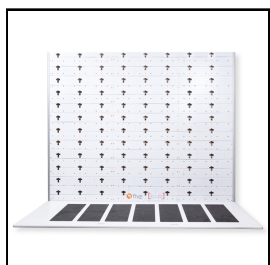

Produktinformationsblatt

Multifunktionswand

Mit der platzsparenden und multifunktionalen Trainingswand erschaffst du an jeder Wand einen Therapie- und Trainingsbereich. Durch die Kombination mit über 20 Adaptionen entsteht eine funktionelle Trainingsfläche an der jede Art von Therapie und Training möglich ist. Das patentierte Stecksystem sorgt für kinderleichten Umbau.

Cube Sports fertigt jede Wand auf Grundlage der räumlichen Gegebenheiten exakt auf Mass an. Auf Wunsch bedrucken wir die Wände individuell oder fertigen sie mit integriertem Schrank an.

Artikelnummer: 064023