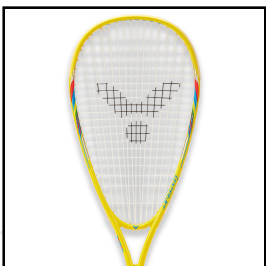

Wiba Sport AG
Spahau 1 • 6014 Luzern
Telefon 041 250 80 80
info@wiba-sport.ch
www.wiba-sport.ch

Produktinformationsblatt

Victor® Squashschläger MAGAN CORE

Der Magan Core ist ein solider und robuster Squashschläger aus sehr hochwertigem Fused Graphite Material. Das Squash Racket hat eine Herz-Kopfform (heart) und eine sehr ausgewogene Balance mit ca. 335 mm. Der Squash Schläger ist mit einer Lawntex String besaitet und wiegt etwa 180 g (Rahmen-Gewicht). Dieser Squashschläger von Victor ist ein sehr gutes Racket für den Allround-Spieler mit gutem Zusammenspiel von Ausgewogenheit, Gewicht und Haltbarkeit.

Fused Graphite Material
Herz-Kopfform
Balance: 335 mm
Besaitung: Lawntex String
Gewicht: 180 g

Artikelnummer: D9802

Zubehör zum Artikel