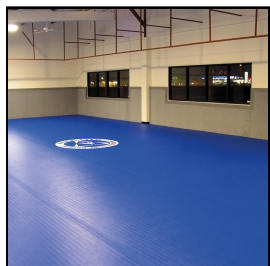

Produktinformationsblatt

Dollamur Flexi-Roll

Mit Flexi-Roll lässt sich innerhalb kürzester Zeit eine komplette Fläche für viele verschiedene Kampfsportarten schaffen. Ein grosser Vorteil ist das geringe Gewicht, welches etwa viermal leichter als herkömmliche Judomatten ist. Das erleichtert die Handhabung, das Aus- und Einrollen und das Transportieren des Sportboden.

Flexi-Connect ist das innovative Fixierungs- und Verbindungssystem. Mit Flexi-Connect werden die einzelnen Bahnen sicher und stabil zusammengehalten.

Die Matten von Dollamur eignen sich nicht für den dauerhaften Einsatz im Freien.

Flexi-Roll entspricht der Norm EN 12503-3.

Es sind auch andere Abmessungen und Farben auf Anfrage erhältlich!

Artikelnummer: K1963

Zubehör zum Artikel