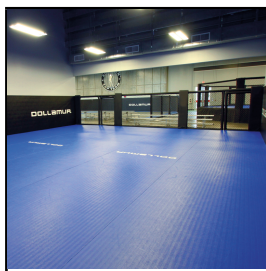

Produktinformationsblatt

Dollamur Flexi-Roll

Mit Flexi-Roll lässt sich innerhalb kürzester Zeit eine komplette Fläche für viele verschiedene Kampfsportarten schaffen. Ein grosser Vorteil ist das geringe Gewicht, welches etwa viermal leichter als herkömmliche Judomatten ist. Das erleichtert die Handhabung, das Aus- und Einrollen und das Transportieren des Sportboden.

Flexi-Connect ist das innovative Fixierungs- und Verbindungssystem. Mit Flexi-Connect werden die einzelnen Bahnen sicher und stabil zusammengehalten.

Die Matten von Dollamur eignen sich nicht für den dauerhaften Einsatz im Freien.

Flexi-Roll entspricht der Norm EN 12503-3.

Es sind auch andere Abmessungen und Farben auf Anfrage erhältlich!

Artikelnummer: K1963

Zubehör zum Artikel