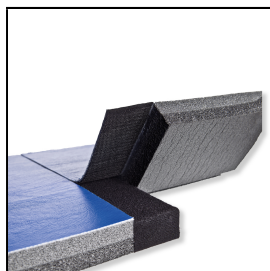

Produktinformationsblatt

Dollamur Flexi-Roll

Mit Flexi-Roll lässt sich innerhalb kürzester Zeit eine komplette Fläche für viele verschiedene Kampfsportarten schaffen. Ein grosser Vorteil ist das geringe Gewicht, welches etwa viermal leichter als herkömmliche Judomatten ist. Das erleichtert die Handhabung, das Aus- und Einrollen und das Transportieren des Sportboden.

Flexi-Connect ist das innovative Fixierungs- und Verbindungssystem. Mit Flexi-Connect werden die einzelnen Bahnen sicher und stabil zusammengehalten.

Die Matten von Dollamur eignen sich nicht für den dauerhaften Einsatz im Freien.

Flexi-Roll entspricht der Norm EN 12503-3.

Es sind auch andere Abmessungen und Farben auf Anfrage erhältlich!

Artikelnummer: K1963

Zubehör zum Artikel