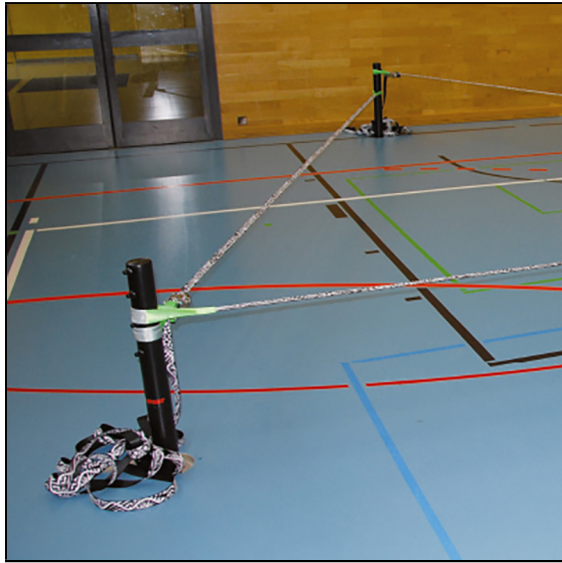

Wiba Sport AG
Spahau 1 • 6014 Luzern
Telefon 041 250 80 80
info@wiba-sport.ch
www.wiba-sport.ch

Produktinformationsblatt

Slackline Pfosten

für Reckhülse Modell a+e

Artikelnummer: 07242

Zubehör zum Artikel

07150 - Slackline-Set Slacktivity allround -

07151 - Slackline-Set Allround light -

07150

07151