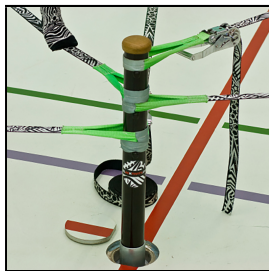

Wiba Sport AG
Spahau 1 • 6014 Luzern
Telefon 041 250 80 80
info@wiba-sport.ch
www.wiba-sport.ch

Produktinformationsblatt

Slackline Pfosten

für Reckhülse Modell a+e

Artikelnummer: 07242

Zubehör zum Artikel

07150 - Slackline-Set Slacktivity allround -

07151 - Slackline-Set Allround light -

07150

07151