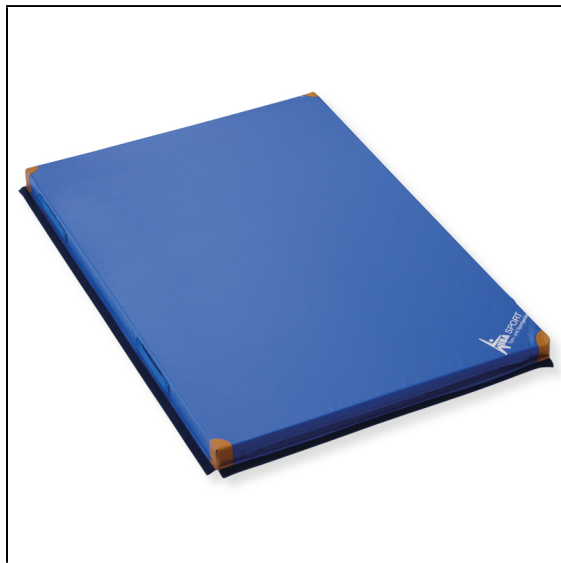

Wiba Sport AG
Spahau 1 • 6014 Luzern
Telefon 041 250 80 80
info@wiba-sport.ch
www.wiba-sport.ch

Produktinformationsblatt

Leicht-Turnmatte 160 x 110 x 7 cm

mit Light-Schaumkern,
4 enganliegende Traggriffe
Hülle unten mit Gleitschutz
Ecken verstärkt.
Matte mit Längs,- und Querlappen zum Verbinden der einzelnen
Matten

Artikelnummer: 01865