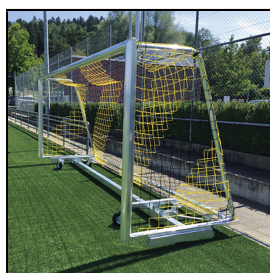

Produktinformationsblatt

Transport- und Gewichtswagen

Kombi-Torwagen aus Stahl, feuerverzinkt für vollverschweiste Trainingstore. 4 Stück Polyamid-Lenkrollen, davon 2 Stück mit Arretierung. Das Tor kann einfach durch kippen auf den Wagen gestellt werden. Fixierung der Aufstell- und Transportposition mit einem Bolzen.

Achtung: Platzbedarf hinter der Spielfeldlinie = 300 cm

Artikelnummer: 14020