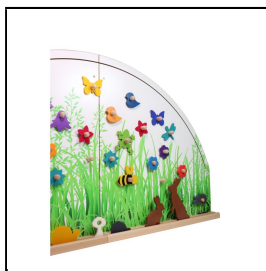

Sitzt die Libelle auf einem Grashalm oder fliegt sie durch die Lüfte?

Wo steht die Sonne gerade?

Ist sie erst im Osten aufgegangen oder geht sie bald schon unter?

Alter: 2+

1-4 Spieler

3 Teile aus Acrylglas, 14 aus Holz, 12 aus Filz – insgesamt 29 Teile

2 Baumwollsäckchen

Wandbord aus MDF Breite 150 cm, Höhe 80 cm

26 Dübel – fest verschraubt

Spiel- und Montageanleitung

Artikelnummer: 00021900

Zubehör zum Artikel