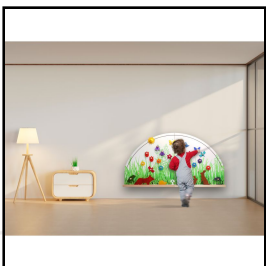

Das Wandspiel Krabbelwiese erzählt täglich eine neue Geschichte.

Wie viele Blumen blühen heute auf der Wiese?

Springt der Frosch heute von Blatt zu Blatt?

Welche Tiere machen heute ein Wettrennen?

Wer ist schneller?

Sitzt die Libelle auf einem Grashalm oder fliegt sie durch die Lüfte?

Wo steht die Sonne gerade?

Ist sie erst im Osten aufgegangen oder geht sie bald schon unter?

Alter: 2+

1-4 Spieler

3 Teile aus Acrylglas, 14 aus Holz, 12 aus Filz – insgesamt 29 Teile

2 Baumwollsäckchen

Wandbord aus MDF Breite 150 cm, Höhe 80 cm

26 Dübel – fest verschraubt

Spiel- und Montageanleitung

Artikelnummer: 00021900

Zubehör zum Artikel