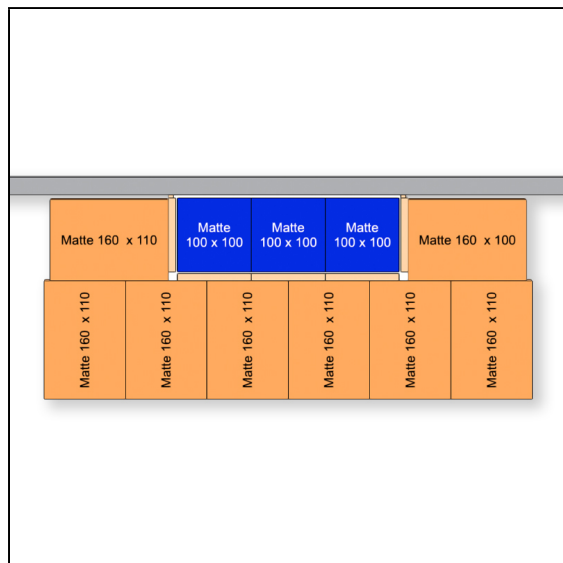

Produktinformationsblatt

Mattensatz für Multi-Klapp-Turnwand

Der Mattensatz bringt mit Sicherheit mehr Spass beim Turnen und Klettern. Es ist ein Mattensatz für die Klappturnwand und mit unterschiedlicher Anzahl von Matten erhältlich. Die Matten werden um die Turnwände ausgelegt und verhindern so einen harten Aufprall. Mit diesen Matten sind Sie auf der sicheren Seite.

Bestehend aus:

8 x 01875 Leicht-Turnmatte 160 x 110 x 7 cm

3 x 01889 Leicht-Turnmatte 100 x 100 x 7 cm

Artikelnummer: P7650-23

Zubehör zum Artikel