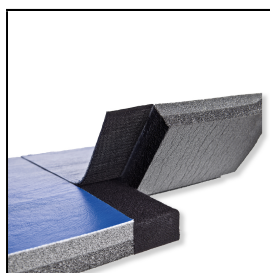

Wiba Sport AG
Spahau 1 • 6014 Luzern
Telefon 041 250 80 80
info@wiba-sport.ch
www.wiba-sport.ch

Produktinformationsblatt

Dollamur Flexi-Roll

Mit Flexi-Roll lässt sich innerhalb kürzester Zeit eine komplette Fläche für viele verschiedene Kampfsportarten schaffen. Ein grosser Vorteil ist das geringe Gewicht, welches etwa viermal leichter als herkömmliche Judomatten ist. Das erleichtert die Handhabung, das Aus- und Einrollen und das Transportieren des Sportboden.

Flexi-Connect ist das innovative Fixierungs- und Verbindungssystem. Mit Flexi-Connect werden die einzelnen Bahnen sicher und stabil zusammengehalten.

Die Matten von Dollamur eignen sich nicht für den dauerhaften Einsatz im Freien.

Flexi-Roll entspricht der Norm EN 12503-3.

Es sind auch andere Abmessungen und Farben auf Anfrage erhältlich!

Artikelnummer: K1964

Zubehör zum Artikel