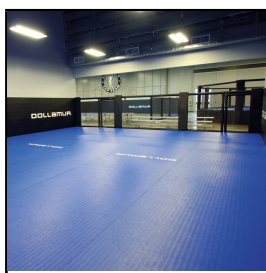

Wiba Sport AG
Spahau 1 • 6014 Luzern
Telefon 041 250 80 80
info@wiba-sport.ch
www.wiba-sport.ch

Produktinformationsblatt

Dollamur Flexi-Roll

Mit Flexi-Roll lässt sich innerhalb kürzester Zeit eine komplette Fläche für viele verschiedene Kampfsportarten schaffen. Ein grosser Vorteil ist das geringe Gewicht, welches etwa viermal leichter als herkömmliche Judomatten ist. Das erleichtert die Handhabung, das Aus- und Einrollen und das Transportieren des Sportboden.

Flexi-Connect ist das innovative Fixierungs- und Verbindungssystem. Mit Flexi-Connect werden die einzelnen Bahnen sicher und stabil zusammengehalten.

Die Matten von Dollamur eignen sich nicht für den dauerhaften Einsatz im Freien.

Flexi-Roll entspricht der Norm EN 12503-3.

Es sind auch andere Abmessungen und Farben auf Anfrage erhältlich!

Artikelnummer: K1964

Zubehör zum Artikel