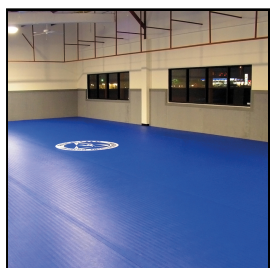

Wiba Sport AG
Spahau 1 • 6014 Luzern
Telefon 041 250 80 80
info@wiba-sport.ch
www.wiba-sport.ch

Produktinformationsblatt

Dollamur Flexi-Roll

Mit Flexi-Roll lässt sich innerhalb kürzester Zeit eine komplette Fläche für viele verschiedene Kampfsportarten schaffen. Ein grosser Vorteil ist das geringe Gewicht, welches etwa viermal leichter als herkömmliche Judomatten ist. Das erleichtert die Handhabung, das Aus- und Einrollen und das Transportieren des Sportboden.

Flexi-Connect ist das innovative Fixierungs- und Verbindungssystem. Mit Flexi-Connect werden die einzelnen Bahnen sicher und stabil zusammengehalten.

Die Matten von Dollamur eignen sich nicht für den dauerhaften Einsatz im Freien.

Flexi-Roll entspricht der Norm EN 12503-3.

Es sind auch andere Abmessungen und Farben auf Anfrage erhältlich!

Artikelnummer: K1964

Zubehör zum Artikel