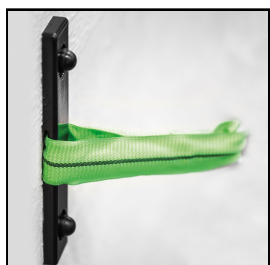

Wiba Sport AG
Spahau 1 • 6014 Luzern
Telefon 041 250 80 80
info@wiba-sport.ch
www.wiba-sport.ch

Produktinformationsblatt

Wandhalterung Slackline

besteht aus einer extra flachen Wandhalterung (für Betonwand) und einer 5-Tonnenschlinge.

Artikelnummer: 07250

Zubehör zum Artikel

07151 - Slackline-Set Allround light -

07151