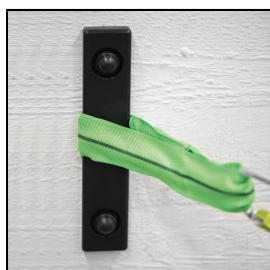

Wiba Sport AG
Spahau 1 • 6014 Luzern
Telefon 041 250 80 80
info@wiba-sport.ch
www.wiba-sport.ch

Produktinformationsblatt

Wandhalterung Slackline

besteht aus einer extra flachen Wandhalterung (für Betonwand) und einer 5-Tonnenschlinge.

Artikelnummer: 07250

Zubehör zum Artikel

07151 - Slackline-Set Allround light -

07151