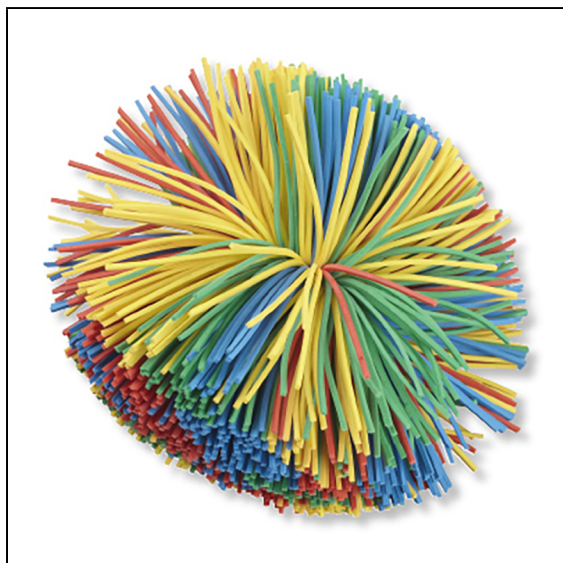

Produktinformationsblatt

Wuschelball

Der lustige und wuschelige Spielzeugball mit bunten Gummifäden bzw. Gummischnüren zieht Kinderaugen magisch an. Der Wuschelball oder auch Puschelball genannt ist enorm vielseitig einsetzbar und ideal zum Werfen, Fangen, Tragen und Jonglieren. Der vielseitige Spielball für Kinder

Das Innere des Balls besteht aus einem Gummikern an diesem sind die lustigen Fäden befestigt. Die Gummischnüre erleichtern das Fangen und das Greifen des Ball. Mit einem Ball Durchmesser von 8 cm lässt sich der Wuschel-Ball sehr gut greifen.

Der Spordas Pom Pom Ball ist aber nicht nur zum Werfen und Fangen gedacht sondern kann sehr vielseitig eingesetzt werden. Der farbenfrohe Ball eignet sich auch ideal zum Jonglieren. Durch die bunten Farben wird die Wahrnehmung angesprochen.

Typ: Wuschel-Ball / Motorik-Ball

Feine Gummischnüre

Geeignet auch für Schläger-Spiele wie Ogo oder Zipp-Play

Artikelnummer: M6523

Zubehör zum Artikel

S6935 - Zipp-Play-Set -

D3192 - Ogo Sport® Set - Ø 38 cm