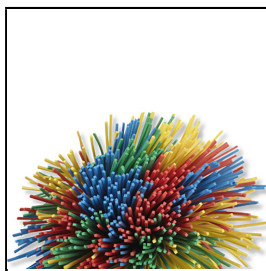

Produktinformationsblatt

Wuschelball

Der lustige und wuschelige Spielzeugball mit bunten Gummifäden bzw. Gummischnüren zieht Kinderaugen magisch an. Der Wuschelball oder auch Puschelball genannt ist enorm vielseitig einsetzbar und ideal zum Werfen, Fangen, Tragen und Jonglieren. Der vielseitige Spielball für Kinder

Das Innere des Balls besteht aus einem Gummikern an diesem sind die lustigen Fäden befestigt. Die Gummischnüre erleichtern das Fangen und das Greifen des Ball. Mit einem Ball Durchmesser von 8 cm lässt sich der Wuschel-Ball sehr gut greifen.

Der Spordas Pom Pom Ball ist aber nicht nur zum Werfen und Fangen gedacht sondern kann sehr vielseitig eingesetzt werden. Der farbenfrohe Ball eignet sich auch ideal zum Jonglieren. Durch die bunten Farben wird die Wahrnehmung angesprochen.

Typ: Wuschel-Ball / Motorik-Ball

Feine Gummischnüre

Geeignet auch für Schläger-Spiele wie Ogo oder Zipp-Play

Artikelnummer: M6523