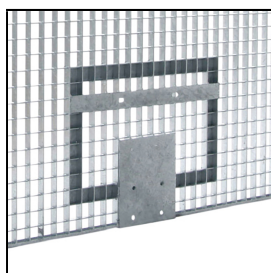

Produktinformationsblatt

Basketballbrett SILENCIUM

Basketball Zielbrett aus vollverschweisstem Gitterrost aus Stahl ist eine besonders langlebige und empfehlenswerte Ausführung für den Einsatz auf öffentlichen Spielplätzen in Wohngebieten. Es ist Vandalismus-sicher und darüber hinaus durch geräuscharme Spieleigenschaften gekennzeichnet. Das Spielbrett verfügt zudem wie herkömmliche Basketball Boards über ein Zielviereck. Als optimale Ergänzungen zu dem äusserst stabilen und robusten Basketball Zielbrett aus einem Stahlgitterrost empfehlen wir den Basketballkorb in der Ausführung HEAVY METAL mit einem Kettennetz.

Artikelnummer: B6180

Zubehör zum Artikel

01999 - Schraubenrahmen -

02000 - Basketballständer - Ausladung 165 cm, (ohne Schraubenrahmen)

B8127 - Kettennetz „Heavy Metal“ - 8-Punkt-Aufhängung. Verzinkte Ausführung

B1474 - Molten® D3500 Outdoor Basketball - Gr. 6, Ø 23 cm, 550 gr.

59448 - Basketballkorb „Heavy Metal“ 12-Punkt -