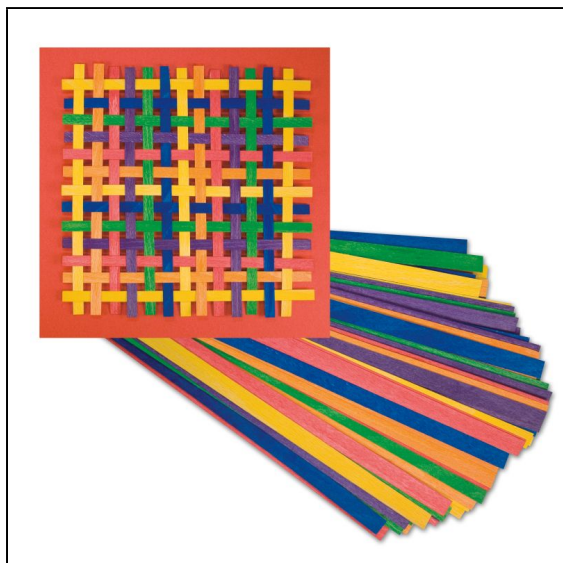

Es handelt sich nach Friedrich Fröbel um ein „Spiel mit Linien“, bei dem Holzspäne in den Farben des Regenbogens zu flächigen Mustern zusammengefügt werden. Die beiliegenden farbigen Kartons als Hintergrund für gestaltete Motive sind harmonisch auf die Farben der Holzspäne abgestimmt.

120 Stück Holzspäne in den Farben des Regenbogens
250 mm lang, 10 mm breit, 1 mm stark
4 farbige Kartons

Artikelnummer: 02520000

Zubehör zum Artikel