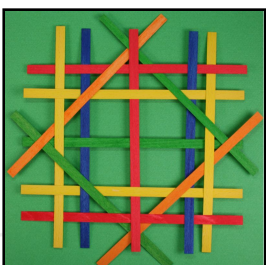

Es handelt sich nach Friedrich Fröbel um ein „Spiel mit Linien“, bei dem Holzspäne in den Farben des Regenbogens zu flächigen Mustern zusammengefügt werden. Die beiliegenden farbigen Kartons als Hintergrund für gestaltete Motive sind harmonisch auf die Farben der Holzspäne abgestimmt.

120 Stück Holzspäne in den Farben des Regenbogens
250 mm lang, 10 mm breit, 1 mm stark
4 farbige Kartons

Artikelnummer: 02520000

Zubehör zum Artikel