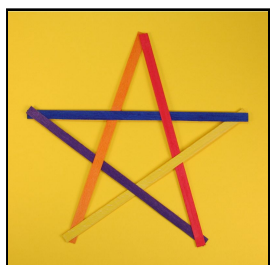

Es handelt sich nach Friedrich Fröbel um ein „Spiel mit Linien“, bei dem Holzspäne in den Farben des Regenbogens zu flächigen Mustern zusammengefügt werden. Die beiliegenden farbigen Kartons als Hintergrund für gestaltete Motive sind harmonisch auf die Farben der Holzspäne abgestimmt.

120 Stück Holzspäne in den Farben des Regenbogens
250 mm lang, 10 mm breit, 1 mm stark
4 farbige Kartons

Artikelnummer: 02520000

Zubehör zum Artikel