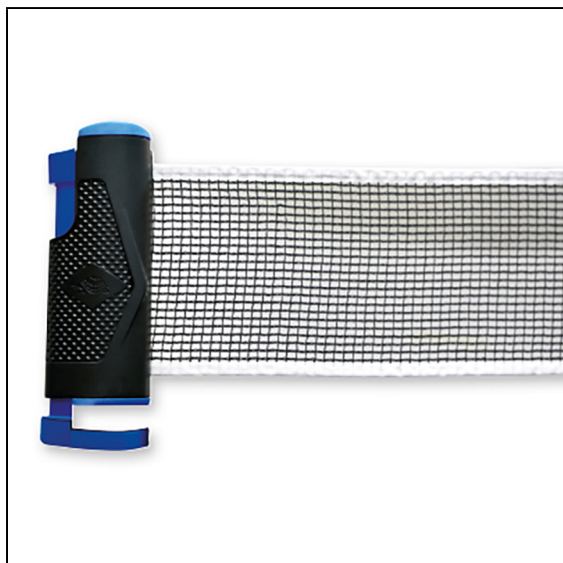

Wiba Sport AG
Spahau 1 • 6014 Luzern
Telefon 041 250 80 80
info@wiba-sport.ch
www.wiba-sport.ch

Produktinformationsblatt

Donic-Schildkröt® Tischtennisnetz

Das Donic-Schildkröt® Tischtennisnetz FLEXNET ist der ideale Begleiter für eine spontane Partie Tischtennis, denn es kann an allen handelsüblichen Tischtennisplatten sofort und ohne Mühe befestigt werden. Selbst an normalen Büro- oder Schultischen kann das Netz befestigt werden, sofern die Dicke des Tisches es zulässt. Das selbstspannende Nylonnetz mit automatischem Aufrollmechanismus ist für jeden Tisch mit einer maximalen Tischbreite 175 cm und maximaler Tischstärke von 4 cm geeignet. Dank des Klemmsystems ist eine schnelle Montage gewährleistet. Das Tischtennis-Netz wird inkl. verschliessbarem Carrybag geliefert.

Masse: Netzhöhe 15,5 cm

Farbe: Blau, Schwarz

Material: Nylon

Artikelnummer: T4996

Zubehör zum Artikel