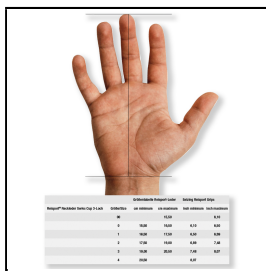

Wiba Sport AG
Spahau 1 • 6014 Luzern
Telefon 041 250 80 80
info@wiba-sport.ch
www.wiba-sport.ch

Produktinformationsblatt

Reckleder Swiss Cup 3-Loch

Die Reckriemen Swiss Cup in 3-Loch-Ausführung sind aus hochwertigem Leder hergestellt. Die Reckleder sind bestens für das Turnen am Reck geeignet und vermitteln hervorragenden Grip und Sicherheit.

Die richtige Grösse ermitteln: Messen Sie den Abstand von der Handwurzel bis zum Ende des längsten Fingers.

- Mit Röllchen
- Stabiles Leder
- Klettband mit Velcro
- Stufenlos verstellbar
- Schweizer Qualitätsprodukt

Artikelnummer: G3362

Zubehör zum Artikel