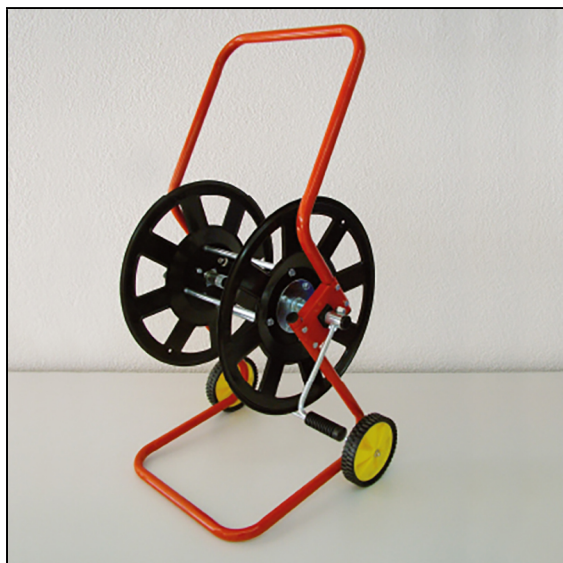

Wiba Sport AG
Spahau 1 • 6014 Luzern
Telefon 041 250 80 80
info@wiba-sport.ch
www.wiba-sport.ch

Produktinformationsblatt

Netzhaspel fahrbar

zum Aufrollen von langen Volley,- oder Badmintonnetzen.

Artikelnummer: 01070

Zubehör zum Artikel

01111 - Badminton-Langnetz - Länge nach Mass
56761 - Badminton-Turniernetz „Perfect“ -
56762 - Badminton-Turniernetz „Champion“ -