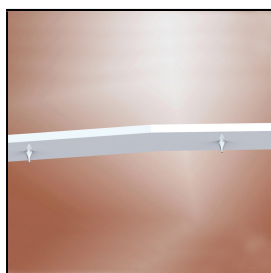

Produktinformationsblatt

Speerabwurfbogen

Der Speerabwurfbogen ist ein Zubehör für den Speerwurf: Der WA zertifizierte Speerabwurfbogen besteht aus Flachaluminium und ist weiss lackiert.

Mit den Spikes kann der Bogen einfach auf der Laufbahn befestigt werden.

Material: Flachaluminium, weiss lackiert

Masse: Länge 4 m, Bogen mit Radius 8 m

Profil Breite 70 mm, Höhe 8 mm

Mit Spikes für den Laufbahnbelag

IAAF zertifiziert

Artikelnummer: L2642

Zubehör zum Artikel