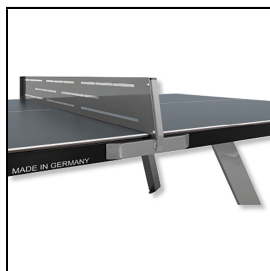

Produktinformationsblatt

Sponeta® Tischtennistisch S6 Outdoor

Wetterfester Outdoor-Tischtennistisch. Robust und ideal für den Ganzjahreseinsatz. Optimale Alternative zu Beton-Tischtennistischen. Masse: (LxBxH) 274 cm x 152,5 cm x 76 cm (entspricht internationalem Turniermass).

Melaminharzplatte 10 mm

Bedingt schlagfest

Oberfläche resistent gegen Feuchtigkeit

Doppelte Verstärkung durch Rahmenprofil und zusätzliches Querprofil

Rahmenprofil 50 mm x 20 mm, verzinkt, pulverbeschichtet

Untergestell: verzinktes Stahlblech, pulverbeschichtet

Verriegelung: sicherer Halt durch feste Verankerung auf der Standfläche

inkl. Netz aus verzinktem Stahlblech (4 mm), lackiert

Artikelnummer: T20800

Zubehör zum Artikel