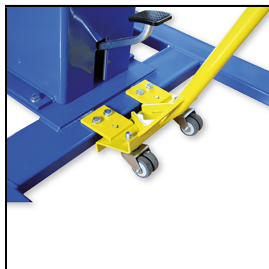

Wiba Sport AG
Spahau 1 • 6014 Luzern
Telefon 041 250 80 80
info@wiba-sport.ch
www.wiba-sport.ch

Produktinformationsblatt

Sprungtisch-Rollvorrichtung

Fahreinrichtung für Sprungtisch ST-4, Kippvorrichtung mit Rollen am Fuss angebracht und eine Ziehvorrichtung mit Hebelstange und Rollen zum Einhängen in den Sprungtisch ST-4.

Artikelnummer: 05881

Zubehör zum Artikel