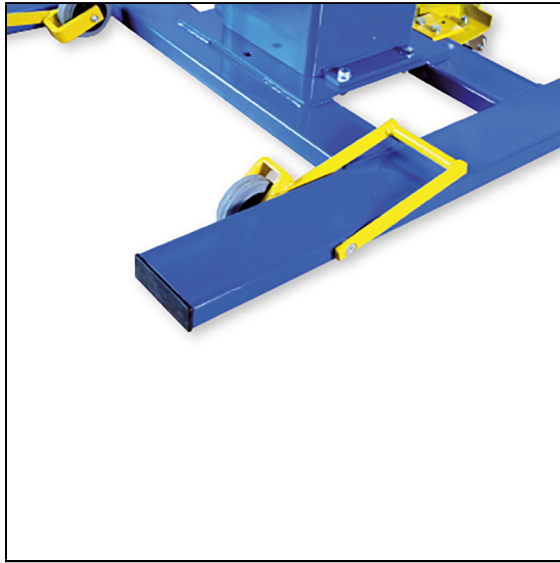

Wiba Sport AG
Spahau 1 • 6014 Luzern
Telefon 041 250 80 80
info@wiba-sport.ch
www.wiba-sport.ch

Produktinformationsblatt

Sprungtisch-Rollvorrichtung

Fahreinrichtung für Sprungtisch ST-4, Kippvorrichtung mit Rollen am Fuss angebracht und eine Ziehvorrichtung mit Hebelstange und Rollen zum Einhängen in den Sprungtisch ST-4.

Artikelnummer: 05881

Zubehör zum Artikel