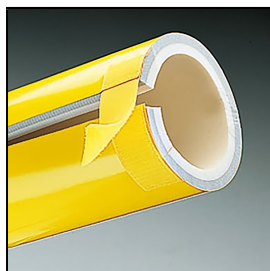

Wiba Sport AG
Spahau 1 • 6014 Luzern
Telefon 041 250 80 80
info@wiba-sport.ch
www.wiba-sport.ch

Produktinformationsblatt

Säulenschutzpolster 200 cm

Schaumstoffkern mit Überzug aus Planenstoff mit Klettverschlüssen.
Farbe gelb.

Artikelnummer: 56891

Zubehör zum Artikel