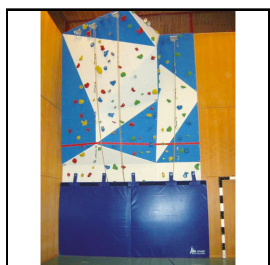

Die Kletterwand besitzt einen senkrechten und einen überhängenden Bereich sowie einen klettertechnisch interessanten Dach- und Bugbereich, damit auch fortgeschrittene Klettertechniken geübt werden können. Die Paneelen sind mit einer speziellen Quarzsand-Harz Oberfläche beschichtet. Durch die 4 eingebauten Umlenkungen können 8 Personen gleichzeitig die Anlage nutzen.

Der professionelle Routenbau erfolgt mit hochwertigen Klettergriffen.

Standardgrößen: (Breite x Höhe):
4,96 m x 5,50 m, Kletterfläche: 35 m²
4,96 m x 7,00 m, Kletterfläche: 47 m²

Artikelnummer: 09350

Zubehör zum Artikel