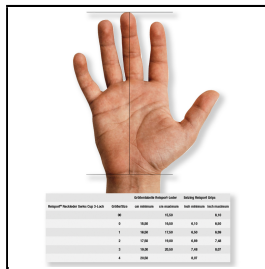

Wiba Sport AG
Spahau 1 • 6014 Luzern
Telefon 041 250 80 80
info@wiba-sport.ch
www.wiba-sport.ch

Produktinformationsblatt

Reckleder Swiss Cup 3-Loch

Die Reckriemen Swiss Cup in 3-Loch-Ausführung sind aus hochwertigem Leder hergestellt. Die Reckleder sind bestens für das Turnen am Reck geeignet und vermitteln hervorragenden Grip und Sicherheit.

Die richtige Grösse ermitteln: Messen Sie den Abstand von der Handwurzel bis zum Ende des längsten Fingers.

- Mit Röllchen
- Stabiles Leder
- Klettband mit Velcro
- Stufenlos verstellbar
- Schweizer Qualitätsprodukt

Artikelnummer: G3360

Zubehör zum Artikel