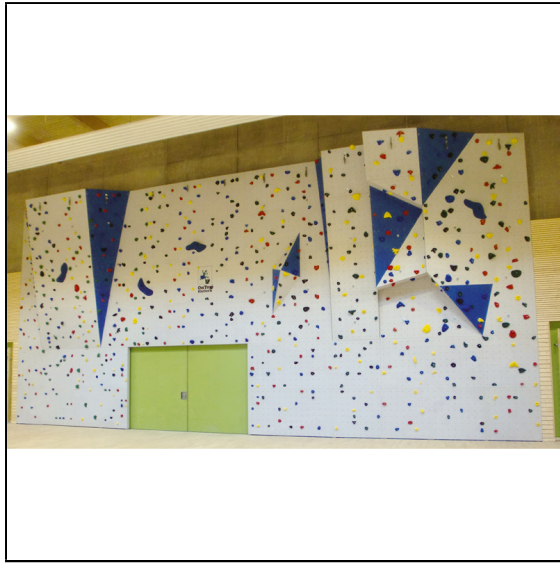

Wiba Sport AG
Spahau 1 • 6014 Luzern
Telefon 041 250 80 80
info@wiba-sport.ch
www.wiba-sport.ch

Produktinformationsblatt

Kletterwand „Wall of WIBA“

Die Kletterwand „Wall of WIBA“ wurde speziell für weiterführende Schulen und Universitäten entwickelt und bietet nicht nur Anfängern mit senkrechten Flächen oder Strukturbereichen eine optimale Kletterumgebung sondern begeistert auch erfahrene Kletterer mit komplexen Wandbereichen mit Überhängen und Dachbereichen. An insgesamt 13 TopRope Umlenkungen verteilen sich 26 professionelle Kletterrouten in unterschiedlichen Schwierigkeitsgraden.

Standardgrösse (Breite x Höhe): 16 m x 7,50 m, Kletterfläche: 135 m²

Artikelnummer: 09352

Zubehör zum Artikel