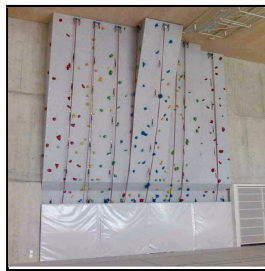

Wiba Sport AG
Spahau 1 • 6014 Luzern
Telefon 041 250 80 80
info@wiba-sport.ch
www.wiba-sport.ch

Produktinformationsblatt

Kletterwand „Wall of WIBA“

Die Kletterwand „Wall of WIBA“ wurde speziell für weiterführende Schulen und Universitäten entwickelt und bietet nicht nur Anfängern mit senkrechten Flächen oder Strukturbereichen eine optimale Kletterumgebung sondern begeistert auch erfahrene Kletterer mit komplexen Wandbereichen mit Überhängen und Dachbereichen. An insgesamt 13 TopRope Umlenkungen verteilen sich 26 professionelle Kletterrouten in unterschiedlichen Schwierigkeitsgraden.

Standardgrösse (Breite x Höhe): 16 m x 7,50 m, Kletterfläche: 135 m²

Artikelnummer: 09352

Zubehör zum Artikel