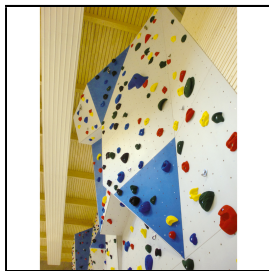

Wiba Sport AG
Spahau 1 • 6014 Luzern
Telefon 041 250 80 80
info@wiba-sport.ch
www.wiba-sport.ch

Produktinformationsblatt

Kletterwand „Wall of WIBA“

Die Kletterwand „Wall of WIBA“ wurde speziell für weiterführende Schulen und Universitäten entwickelt und bietet nicht nur Anfängern mit senkrechten Flächen oder Strukturbereichen eine optimale Kletterumgebung sondern begeistert auch erfahrene Kletterer mit komplexen Wandbereichen mit Überhängen und Dachbereichen. An insgesamt 13 TopRope Umlenkungen verteilen sich 26 professionelle Kletterrouten in unterschiedlichen Schwierigkeitsgraden.

Standardgrösse (Breite x Höhe): 16 m x 7,50 m, Kletterfläche: 135 m²

Artikelnummer: 09352

Zubehör zum Artikel