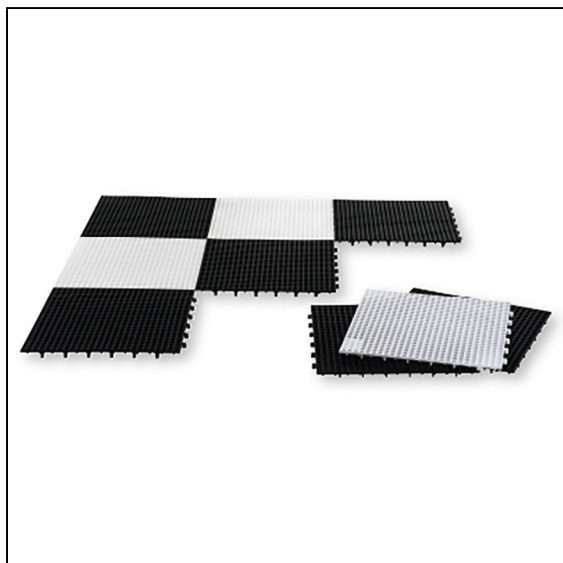

Wiba Sport AG
Spahau 1 • 6014 Luzern
Telefon 041 250 80 80
info@wiba-sport.ch
www.wiba-sport.ch

Produktinformationsblatt

Freiland-Schach-Damespielfeld, klein

Sowohl Schach als auch Dame lassen sich mit diesem Freiland-Spielfeld unter freiem Himmel spielen. Wetterfest, aus hochwertigem robustem Kunststoff gefertigt, eignet es sich hervorragend für Freizeit- und Hotelparks, Kur- und Sportanlagen, Schwimmbäder, Bildungsstätten, Pausenhöfe, Jugendherbergen, Altenheime etc.

64 Platten (32 weisse und 32 schwarze)

Gesamt Gr. 124 x 124 cm

Einzelplatten: ca. 15,5 x 15,5 cm, zusammenknüpfbar

Artikelnummer: S7220

Zubehör zum Artikel

S7222 - Freilandfiguren Dame, klein -

S7222