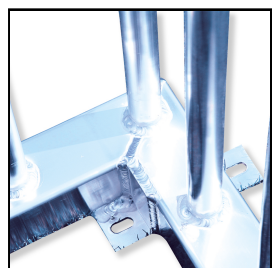

Produktinformationsblatt

Bolzplatztor ALU SOLID 3 x 2 m + BB-

Ein Bolzplatztor, welches mit einer Basketball-Übungsanlage für den vielseitigen Spielspass sorgt. Denn auf diese Tore können Sportler nicht nur Fussball, Handball oder Futsal spielen, sondern auch Basketball, dank des fest installierten Basketballzielbrettes mit den Massen 120 x 90 cm. Das Tor ist absolut sicher und entspricht der DIN EN 15312. Das Tor ist komplett vollverschweisst und perfekt für den unbeaufsichtigten Einsatz auf öffentlichen Sportanlagen. An öffentlichen Plätzen, wie Bolzplätzen, in Parks, auf Spielplätzen oder auf Schulhöfen stehen Fussballtore in der Regel ohne Beaufsichtigung. Diese Tore müssen besonders robust und sicher sein. Das Bolzplatztor ist dank seiner superstabilen Konstruktion hervorragend geeignet für öffentliche Sportanlage. Denn das Tor übersteht nicht nur jegliche schwierigen Witterungsbedingungen wie Sonne, Regen, Schnee und Eis, sondern ist auch vandalismussicher durch seine stabile Konstruktionsweise. Gegen mutwillige Zerstörungsversuche ist das Bolzplatztor mit Basketballübungsanlage bestens gewappnet.

Verarbeitung: Vollverschweisst

Material: Aluminium

Oberfläche: Natur

Rahmenprofil: 80 x 80 mm

Hinterkonstruktion: Rundrohr 35 x 3 mm

Strebenabstand: 8 cm

Masse des Basketballbrettes: 120 cm x 90 cm

Ausladung Basketballanlage / Vorderkante Torlatte bis

Aussenrand Korb: 131 cm

Inklusive Korb und Netz

Inklusive 6 Laschen am Bodenholm zur Verankerung

Zubehör zum Artikel

H1506 - Beach-Handball Spielfeldabgrenzung Profi - rot

F2107 - Beach Soccer-Spielfeldabgrenzung International -

H1761 - Bolzplatztor ALU SOLID 3 x 2 m -

H1764 - Bodenanker zum Einbetonieren -