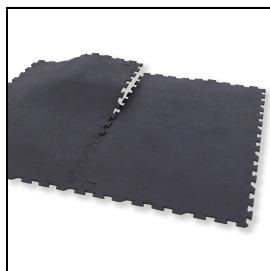

Wiba Sport AG
Spahau 1 • 6014 Luzern
Telefon 041 250 80 80
info@wiba-sport.ch
www.wiba-sport.ch

Produktinformationsblatt

Puzzle-Matte SPORT L

Massive Puzzle-Matte aus Naturkautschuk zur freien, schwimmenden Verlegung. Die extrem langlebigen, robusten und rutschfesten Matten besitzen eine geschlossene Oberfläche und sind einfach zu reinigen. Sie eignen sich für Fitnessstudios, etc. als Bodenbelag für Cardio- und Krafttrainingsgeräte. Die Oberfläche hat eine Tropfstruktur, die Unterseite ist glatt.

Masse: 150 x 90 cm

Stärke: 10 mm

Abgeschrägte Abschlusskanten und -ecken sind optional erhältlich

Artikelnummer: K1572

Zubehör zum Artikel