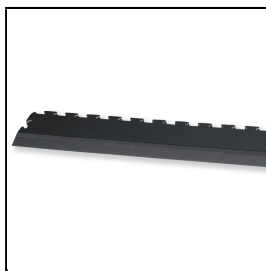

Wiba Sport AG
Spahau 1 • 6014 Luzern
Telefon 041 250 80 80
info@wiba-sport.ch
www.wiba-sport.ch

Produktinformationsblatt

Puzzle-Matte SPORT L

Massive Puzzle-Matte aus Naturkautschuk zur freien, schwimmenden Verlegung. Die extrem langlebigen, robusten und rutschfesten Matten besitzen eine geschlossene Oberfläche und sind einfach zu reinigen. Sie eignen sich für Fitnessstudios, etc. als Bodenbelag für Cardio- und Krafttrainingsgeräte. Die Oberfläche hat eine Tropfstruktur, die Unterseite ist glatt.

Masse: 150 x 90 cm

Stärke: 10 mm

Abgeschrägte Abschlusskanten und -ecken sind optional erhältlich

Artikelnummer: K1572

Zubehör zum Artikel