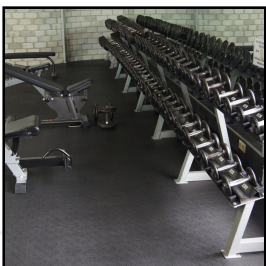

Wiba Sport AG
Spahau 1 • 6014 Luzern
Telefon 041 250 80 80
info@wiba-sport.ch
www.wiba-sport.ch

Produktinformationsblatt

Puzzle-Matte SPORT L

Massive Puzzle-Matte aus Naturkautschuk zur freien, schwimmenden Verlegung. Die extrem langlebigen, robusten und rutschfesten Matten besitzen eine geschlossene Oberfläche und sind einfach zu reinigen. Sie eignen sich für Fitnessstudios, etc. als Bodenbelag für Cardio- und Krafttrainingsgeräte. Die Oberfläche hat eine Tropfstruktur, die Unterseite ist glatt.

Masse: 150 x 90 cm

Stärke: 10 mm

Abgeschrägte Abschlusskanten und -ecken sind optional erhältlich

Artikelnummer: K1572

Zubehör zum Artikel